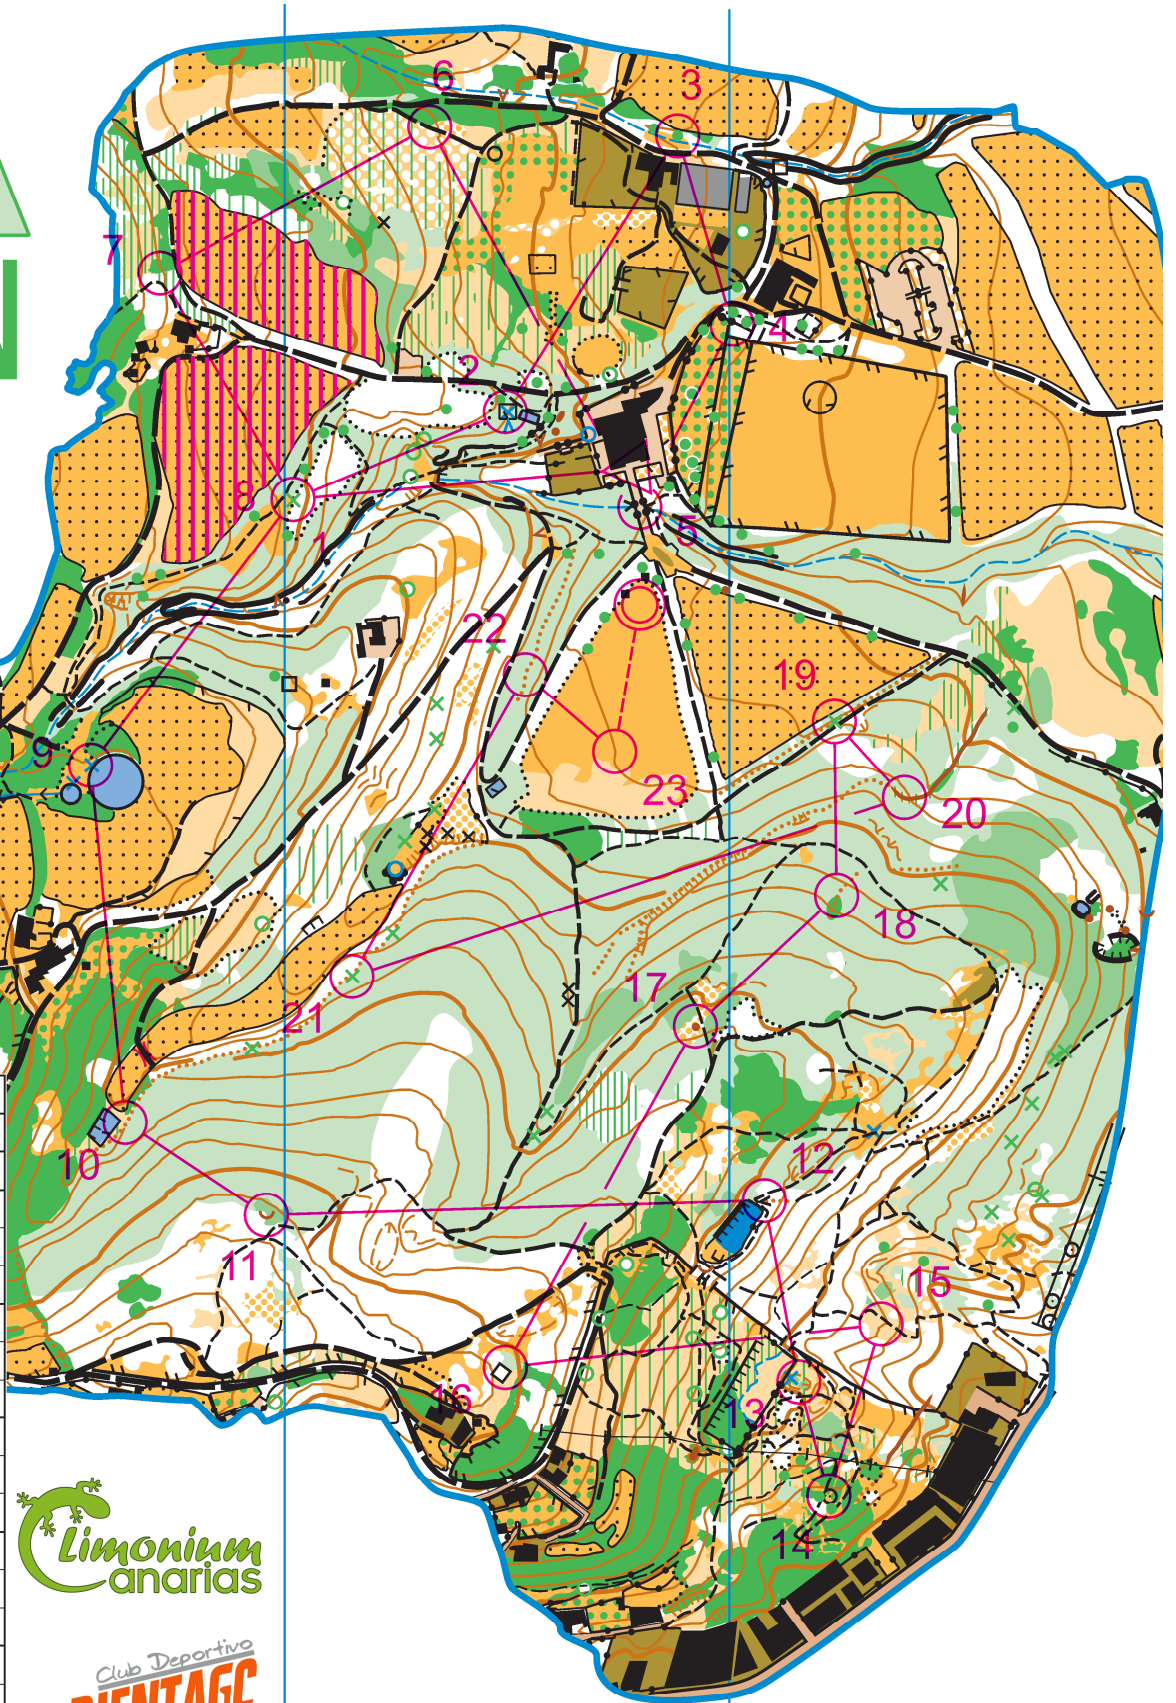

OSORIO

N

X Liga Orientación - Osorio

	ME	4,4 km		
1	36	⊗		
2	31	⊙		○
3	33	→	△	
4	32	↗		⊥
5	37	↘		⊥
6	34	↖		
7	35	⊗		
8	36	⊗		
9	39	⊗		
10	40	⊗		
11	43	⊗		
12	44	⊗		⊥
13	49	⊗		⊥
14	48	⊗		
15	47	⊗		
16	46	⊗		○
17	42	⊗		
18	50	⊗		
19	52	⊗		
20	51	⊗		<
21	41	⊗		
22	38	⊗		
23	100	⊗		

Limonium
canarias

Club Deportivo
ORIENTAGC

Delegación **FEDO** en
Canarias

300 m.

LEYENDA / MAP LEGEND

- ⊗ Tocón (alt. > 1m), árbol seco.
Tree stump (alt. > 1m), fallen tree.
- Árbol característico aislado
Distinctive tree
- Palmera (alt. tronco > 1m)
Palm tree (alt. trunk > 1m)
- Antena / Antenna
- × Bancos, mesas, depósitos
Benches, tables, tanks
- Pozo, fuente / Well
- × Cantonera / Special hydrographic element

Escala 1:5000
Equidist: 5 m.

Trazador: Oscar Bordón

Cartografía: Gastón Mora
Trabajo Campo: Fran Hdez.
Manolo López
Gastón Mora
Mapa Base: 2009 / Grafcan 2013